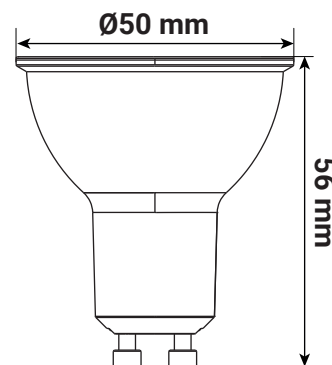

Dimensions

*nouveau classement énergétique conforme à la réglementation en vigueur depuis le 01/09/2021

*Les produits présentés dans les documents, offres commerciales, catalogues ou fiches techniques sont soumis à modification sans préavis.
Les caractéristiques ne deviennent contractuelles qu'après accord écrit de la direction de MIIDEX LIGHTING.*