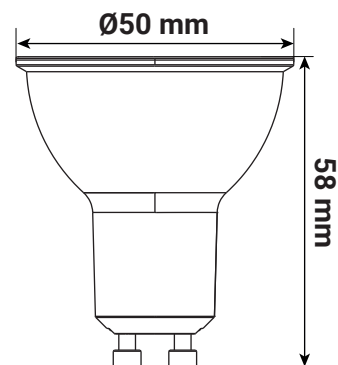

Dimensions

*nouveau classement énergétique conforme à la réglementation en vigueur depuis le 01/09/2021

*Les produits présentés dans les documents, offres commerciales, catalogues ou fiches techniques sont soumis à modification sans préavis.
Les caractéristiques ne deviennent contractuelles qu'après accord écrit de la direction de MIIDEX LIGHTING.*