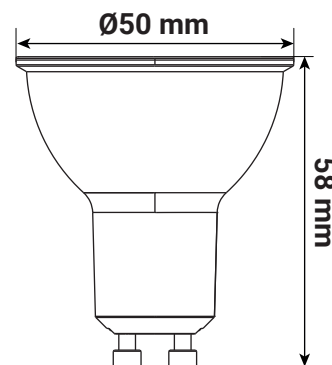

Dimensions

*nouveau classement énergétique conforme à la réglementation en vigueur depuis le 01/09/2021

*Les produits présentés dans les documents, offres commerciales, catalogues ou fiches techniques sont soumis à modification sans préavis.
Les caractéristiques ne deviennent contractuelles qu'après accord écrit de la direction de MIIDEX LIGHTING.*