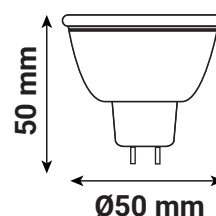

Dimmable : Non

Température couleur : 3000 K

Dimensions (Ø x H) : 50 x 50 mm

Emballage : Boite

EAN : 3701124433978

Paramètres

Index Rendu Couleur (IRC) : > 80

Lumens/Watt : ≈ 119 lm/W

*Classification énergétique : 

Tension entrée : 12V DC/AC

Température de travail : -20 °C / +40 °C

Matériaux utilisés : Alu + PC

Durée de vie : L70B50 - 20,000h

Poids Net : ≈ 0.040 Kg

Dimensions

**nouveau classement énergétique conforme à la réglementation en vigueur depuis le 01/09/2021*