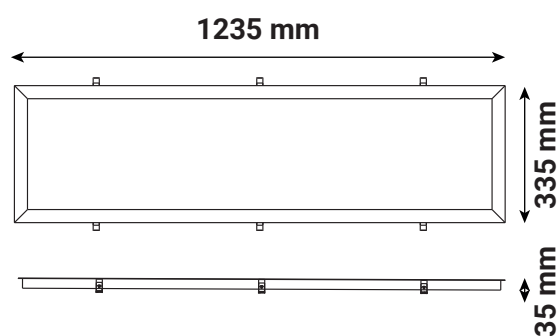

GALAXIE **CADRE PLACO DALLE ENCASTRABLE** **335 x 1235 mm**

Ref. 100644

Type : Cadre placo pour Plafonnier 300 x 1200 mm

Finition extérieure : Blanc

Dimensions : (L x l x H) : 1235 x 335 x 35 mm

Dimensions de perçage : (L x l) : 1215 x 315 mm

Emballage : Boite

EAN : 3701124434562

Compatible avec les dalles GALAXIE & ANDROMEDE

Paramètres

Matériaux utilisés : Aluminium

Dimensions

Accessoires fournis

Equerres + vis