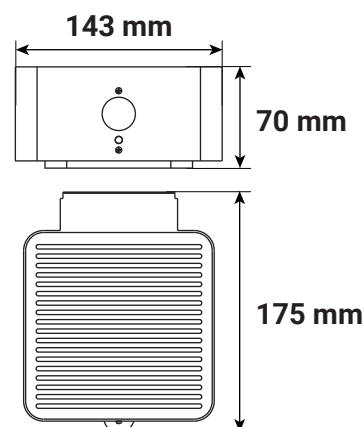

Dimensions (H x l x P) : 70 x 143 x 175 mm

Temps de charge : 8-10h d'ensoleillement

Batterie : 3.7VDC / 2 Ah (Batterie remplaçable avec connecteurs rapides)

Bouton de contrôle ON/OFF

Emballage : Boite

EAN : 3701124434920

## Dimensions

## Paramètres

Index Rendu Couleur (IRC) : > 80

Lumens/Watt : ≈ 60 lm/W

Tension entrée : 3.7V DC

Température de travail : -10 °C / +45 °C

Matériaux utilisés : Alu + PC

Durée de vie : L70B50 - 20,000h

Poids Net : ≈ 0.730 Kg