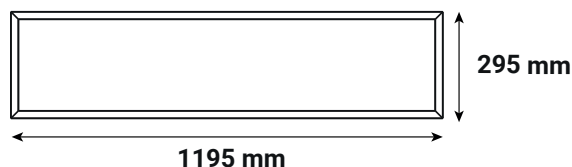

Dimensions (L x l x H) : 1195 x 295 x 10 mm

Emballage : Boite

EAN : 3701124435972

\*\*4 points - Valeurs 2H-2H et 4H-2H

### Paramètres driver ENEC

Dimension Driver : 155 x 24 x 21 mm

Input : 220-240V~ / 0,17A 50/60Hz

Output : CC600mA / 36-45VDC / 60VDC max

PF : 0.85

ta : 45°C

tc : 80°C

### Dimensions

Epaisseur : 10 mm avec crochet de fixation

10 mm