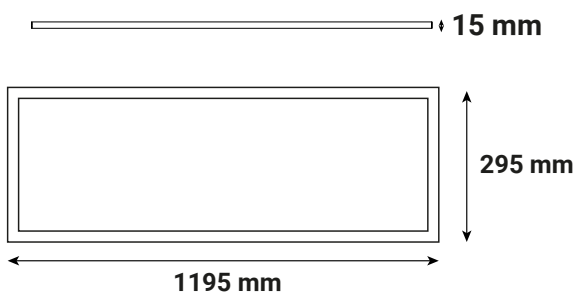

Dimensions (L x l x H) : 1195 x 295 x 15 mm

Emballage : Boite

EAN : 3701124436290

**4 points - Valeurs 2H-2H et 4H-2H

Paramètres

Index Rendu Couleur (IRC) : > 80

Lumens / watt : ≈140 lm/w

Sans scintillement SVM = 0,01

Diffuseur PMMA anti-jaunissement

Facteur de puissance : 0,85

THD : 15%

Température de travail : -20 °C- +45 °C

Matériaux utilisés : Aluminium + PMMA

Durée de vie : L80B10 - 50,000h

Poids Net : ≈1.840 Kg

Dimensions