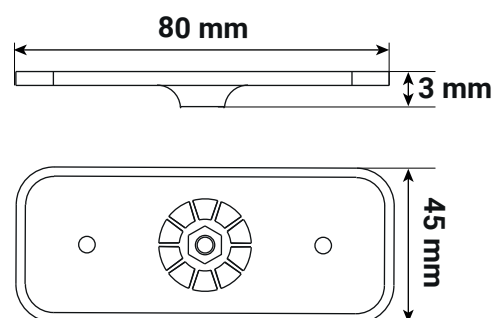

SUN ACCESSOIRE POUR INSTALLATION MURALE - BLANC

IP20

Ref. 100865

Type : Accessoire pour installation murale

Finition extérieure : Blanc

Dimensions (L x l) : 80 x 3 mm

Emballage : Boite

EAN : 3701124487193

Paramètres

Matériaux utilisés : Fer + ABS

Dimensions

Compatible avec

SUN LAMPE DE BUREAU 2W 3CCT DIM RONDE
BLC : Réf.100863