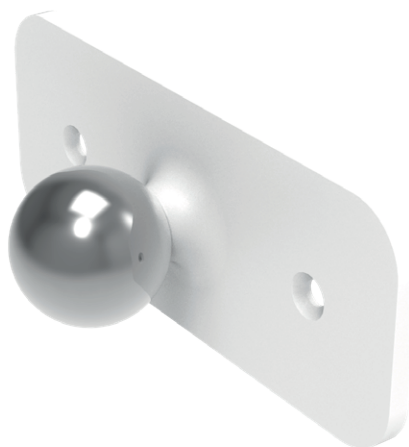

SUN ACCESSOIRE POUR INSTALLATION MURALE - BLANC

IP20

Ref. 100865

Type : Accessoire pour installation murale

Finition extérieure : Blanc

Dimensions (L x l) : 80 x 3 mm

Emballage : Boite

EAN : 3701124487193

Paramètres

Matériaux utilisés : Fer + ABS

Dimensions

Compatible avec

SUN LAMPE DE BUREAU 2W 3CCT DIM RONDE
BLC : Réf.100863