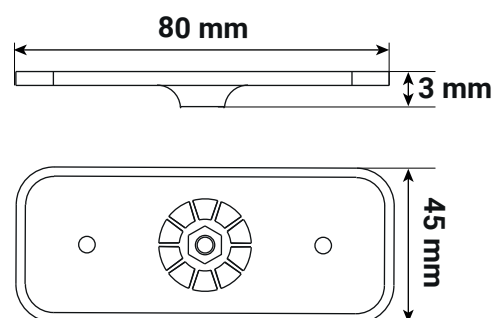

SUN

ACCESSOIRE POUR INSTALLATION MURALE - NOIR

Ref. 100866

Type : Accessoire pour installation murale

Finition extérieure : Noir

Dimensions (L x l) : 80 x 3 mm

Emballage : Boite

EAN : 3701124487209

Paramètres

Matériaux utilisés : Fer + ABS

Dimensions

Compatible avec

SUN LAMPE DE BUREAU 2W 3CCT DIM RONDE
NOIRE : Réf.100864