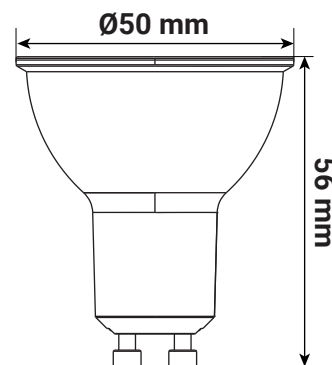

AMPOULE LED - GU10 - DIMMABLE - PACK DE 50 7W - 670 lm - 4000K - 38°

REF : 150068

Ref. 150068

Type : Ampoule LED GU10

Finition extérieure : Blanc

Flux utile : 670 lm

Flux total : 800 lm

Puissance absorbée : 7W

Dimmable : Oui, coupure de phase

Température couleur : 4000K

Dimensions (Ø x H) : 50 x 56 mm

Emballage : Pack de 50

Emballage : Boite

EAN : 3701124488145

Paramètres

Index Rendu Couleur (IRC) : > 80

Poids Net : ≈ 0.034 Kg

Dimensions

**nouveau classement énergétique conforme à la réglementation en vigueur depuis le 01/09/2021*

*Les produits présentés dans les documents, offres commerciales, catalogues ou fiches techniques sont soumis à modification sans préavis.
Les caractéristiques ne deviennent contractuelles qu'après accord écrit de la direction de MIIDEX LIGHTING.*