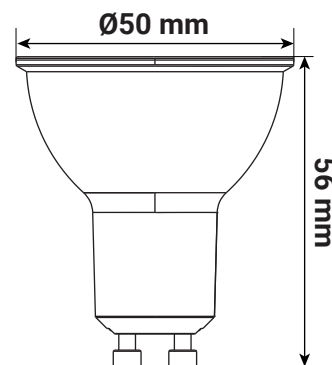

AMPOULE LED - GU10 - PACK DE 50 7W - 670 lm - 4000K - 38°

REF : 150069

Ref. 150069

Type : Ampoule LED GU10

Finition extérieure : Blanc

Flux utile : 670 lm

Flux total : 800 lm

Puissance absorbée : 7W

Dimmable : Non

Température couleur : 4000 K

Dimensions (Ø x H) : 50 x 56 mm

Emballage : Pack de 50

Emballage : Boite

EAN : 3701124488152

Paramètres

Index Rendu Couleur (IRC) : > 80

Poids Net : ≈ 0.034 Kg

Dimensions

**nouveau classement énergétique conforme à la réglementation en vigueur depuis le 01/09/2021*

*Les produits présentés dans les documents, offres commerciales, catalogues ou fiches techniques sont soumis à modification sans préavis.
Les caractéristiques ne deviennent contractuelles qu'après accord écrit de la direction de MIIDEX LIGHTING.*