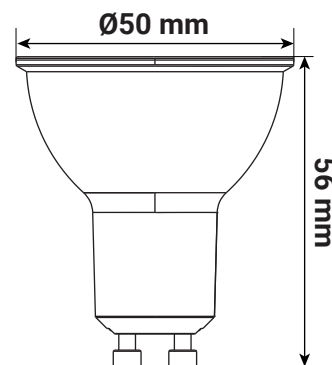

AMPOULE LED - GU10 - PACK DE 50 7W - 660 lm - 3000K - 38°

REF : 150070

Ref. 150070

Type : Ampoule LED GU10

Finition extérieure : Blanc

Flux utile : 660 lm

Flux total : 800 lm

Puissance absorbée : 7 W

Dimmable : Non

Température couleur : 3000 K

Dimensions (Ø x H) : 50 x 56 mm

Emballage : Pack de 50

Emballage : Boite

EAN : 3701124488169

Paramètres

Index Rendu Couleur (IRC) : > 80

Poids Net : ≈ 0.030 Kg

Dimensions

**nouveau classement énergétique conforme à la réglementation en vigueur depuis le 01/09/2021*

*Les produits présentés dans les documents, offres commerciales, catalogues ou fiches techniques sont soumis à modification sans préavis.
Les caractéristiques ne deviennent contractuelles qu'après accord écrit de la direction de MIIDEX LIGHTING.*