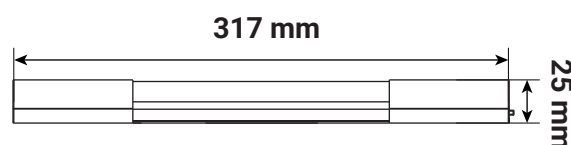

**Flux sortant : 3000 K - 780 lm / 4000 K - 780 lm\* / 6000 K - 780 lm**

Puissance absorbée : 6W

Dimmable : Non

Température couleur : 3000K - 4000K - 6000K

Dimensions (L x l x H) : 317 x 75 x 25 mm

Emballage : Boite

## Dimensions