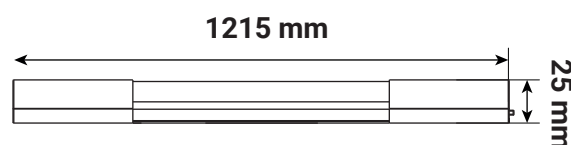

Finition extérieure : Blanc

Flux sortant : 3000 K - 4175 lm / 4000 K - 4290 lm* / 6000 K - 4260 lm

Puissance absorbée : 32W

Dimmable : Non

Température couleur : 3000K - 4000K - 6000K

Dimensions (L x l x H) : 1215 x 75 x 25 mm

Fréquence : 50~60Hz

Température de travail : -20 °C / +45 °C

Matériaux utilisés : PC

Durée de vie : L80B10 - 50,000h

SDCM : <3

Poids Net : ≈ 0.175 Kg

Dimensions

Accessoires fournis