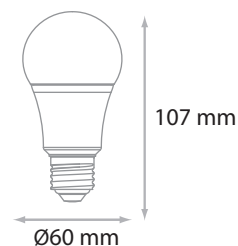

AMPOULE LED E27 - PACK DE 5 7W / 806 lm / 4000K

Ref. 100967

Culot : E27

Flux sortant : 806 lm

Puissance absorbée : 7W

Dimmable : Non

Température couleur : 4000K

Dimensions (Ø x H) : Ø60 x 107 mm

Température de travail : -20 °C- +40 °C

Facteur de puissance : 0,60

Matériaux utilisés : Aluminium + PA + PC

Durée de vie : 20,000h - L70B50

Poids Net : ≈0,022Kg (1 ampoule)

Dimensions

**nouveau classement énergétique conforme à la réglementation en vigueur depuis le 01/09/2021*