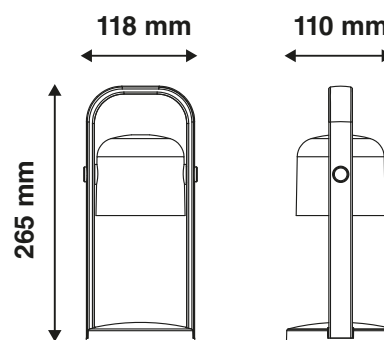

Puissance absorbée : 2.5W

Dimmable : Oui

Température couleur : 2700K - 4000K - 6500K

Dimensions (L x l x H) : 265 x 118 x 110 mm

Emballage : Boite

EAN : 3701124488664

*réglage usine

Paramètres

Index Rendu Couleur (IRC) : > 80

Lumens/Watt : \approx 112 lm/W

Tension entrée : 5V DC - USB C

Matériaux utilisés : Aluminium + PC

Durée de vie : L80B10 - 30,000h

Temps de chargement : 5-7h

Durée d'allumage : 6.5h en haute luminosité

Batterie : Lithium 2 x 18650 2200 mAh 3,7 VDC

Dimensions

Accessoires fournis

Câble USB-A vers USB-C 1m