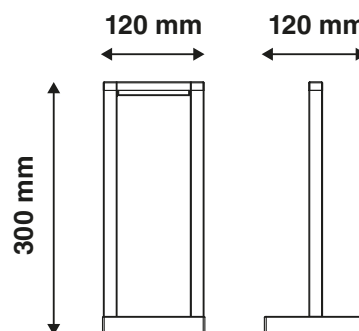

Dimensions

Accessoires fournis

Câble USB-A vers USB-C 1m