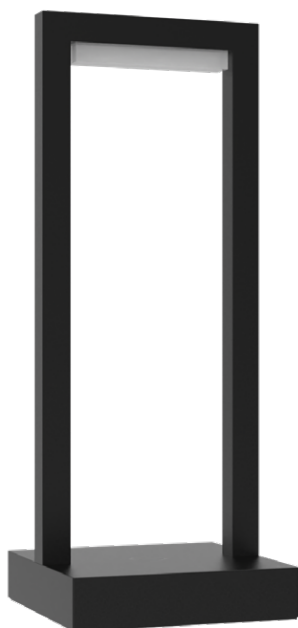

LAMPE DE TABLE

LAMPE DE TABLE PORTABLE FIXE - NOIRE

2.5W / 2700K - 280* lm / 4000K - 280 lm / 6500K - 280 lm

Ref. 100984

Type : Lampe de table portable

Finition extérieure : Noir

Flux sortant : 2700 K - 280* lm / 4000 K - 280 lm / 6500 K - 280 lm

Puissance absorbée : 2.5W

Dimmable : Oui

Température couleur : 2700K - 4000K - 6500K

Dimensions (L x l x H) : 300 x 120 x 120 mm

Emballage : Boite

EAN : 3701124488671

*réglage usine

Paramètres

Index Rendu Couleur (IRC) : > 80

Lumens/Watt : \approx 112 lm/W

Tension entrée : 5V DC - USB C

Matériaux utilisés : Aluminium + PC

Durée de vie : L80B10 - 30,000h

Temps de chargement : 5-7h

Durée d'allumage : 6.5h en haute luminosité