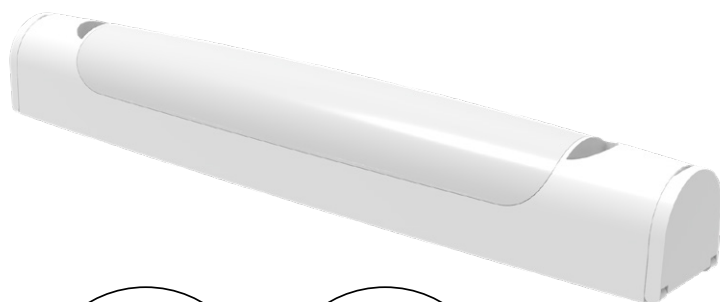

## ELIPSO

### RÉGLETTE SALLE DE BAIN + BOUTON ON/OFF + PRISE 230V BLANC - 8W - 900 lm - 4000K

Bouton ON/OFF

Priise 230V

Ref. 101087

Type : Réglette salle de bain + bouton ON/OFF + prise 230V

Finition extérieure : Blanc

**Flux sortant : 900 lm**

Puissance absorbée : 8W

Dimmable : Non

Température couleur : 4000K

Dimensions (L x l x H) : 440 x 63 x 65 mm

Emballage : Boite

Entraxe : 340 mm

EAN : 3701124489739

## Dimensions