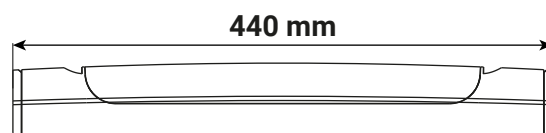

**Flux sortant : 900 lm**

Puissance absorbée : 8W

Dimmable : Non

Température couleur : 4000K

Dimensions (L x l x H) : 440 x 63 x 65 mm

Emballage : Boite

Entraxe : 340 mm

EAN : 3701124489739

## Dimensions