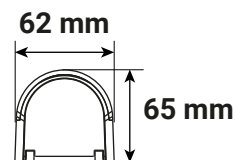

**Flux sortant : 900 lm**

Puissance absorbée : 8W

Dimmable : Non

Température couleur : 4000K

Dimensions (L x l x H) : 440 x 63 x 65 mm

Emballage : Boite

Entraxe : 340 mm

EAN : 3701124489739

## Dimensions