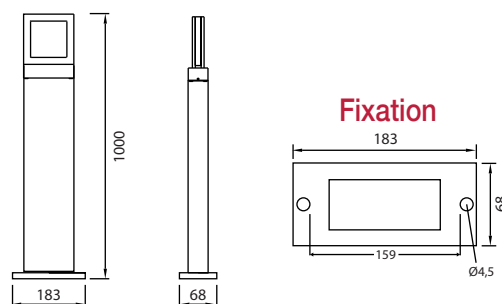

Puissance restituée : ≈110W

Dimmable : Non

Température couleur : 4000K

Dimensions (L x l x H) : 1000 x 183 x 68 mm

Emballage : Boite

EAN : 3701124406804

Paramètres Optiques

Efficacité Lumineuse : > 90%

Poids Net : 2.64 Kg

Dimensions

Visserie

**nouveau classement énergétique conforme à la réglementation en vigueur depuis le 01/09/2021*

Les normes internationales fixent la tolérance du flux lumineux et de la charge associée à ± 10 %. La température des couleurs est soumise à une tolérance pouvant aller jusqu'à +/-150° Kelvin par rapport à la valeur nominale