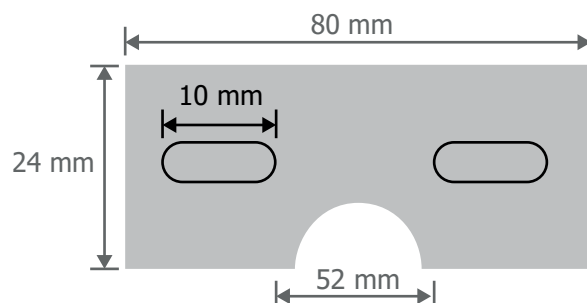

Patte de fixation

Ce produit contient une source lumineuse de classe d'efficacité énergétique

Les produits présentés dans les documents, offres commerciales, catalogues ou fiches techniques sont soumis à modification sans préavis.
Les caractéristiques ne deviennent contractuelles qu'après accord écrit de la direction de MIIDEX LIGHTING.