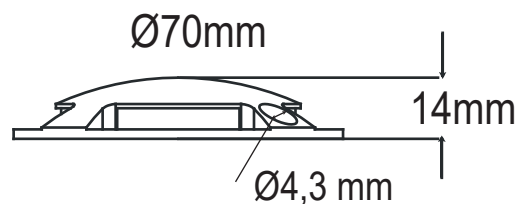

Dimmable : Non

Température couleur : 4000K

Dimensions (Ø x H) : Ø70 x 14 mm

Câble : 2G 0,75mm² x 350 mm

Entraxe: 61 mm

Emballage : Boite

EAN : 3701124420701

* produit carrossable

Poids Net : 0,076 Kg

Dimensions

Pour les applications extérieures, un système de drainage doit être utilisé sous le socle d'encastrement pour faciliter l'évacuation des liquides.

Il est impératif de faire fonctionner les luminaires ouverts durant 45 minutes afin d'évacuer l'humidité ambiante et éviter la condensation à l'intérieur du produit. Pour faciliter l'installation, le câblage peut être effectué à l'aide des connecteurs 7210 / 7211 / 7213 ou boîte de jonction IP68 7230 / 7231.