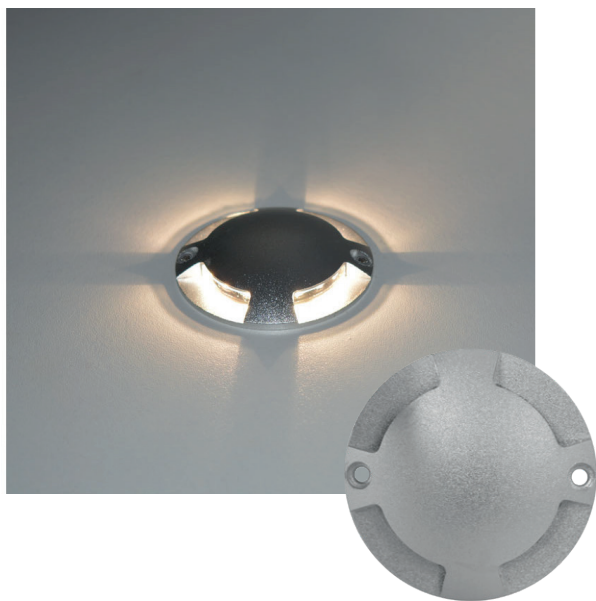

STROMBO ROND

SPOT LED BALISE - ROND 4 DIFFUSEURS

1W - 21 lm - 4000K

Ref. 70780

Type : Spot LED Balise Saillie

Finition : Aluminium

Flux sortant : 21 lm

Puissance absorbée : 1W

Dimmable : Non

Température couleur : 4000K

Dimensions (Ø x H) : Ø70 x 14 mm

Câble : 2G 0,75mm² x 350 mm

Entraxe: 61 mm

Emballage : Boite

EAN : 3701124420701

* produit carrossable

Poids Net : 0,076 Kg

Dimensions

Pour les applications extérieures, un système de drainage doit être utilisé sous le socle d'encastrement pour faciliter l'évacuation des liquides.

Il est impératif de faire fonctionner les luminaires ouverts durant 45 minutes afin d'évacuer l'humidité ambiante et éviter la condensation à l'intérieur du produit. Pour faciliter l'installation, le câblage peut être effectué à l'aide des connecteurs 7210 / 7211 / 7213 ou boîte de jonction IP68 7230 / 7231.