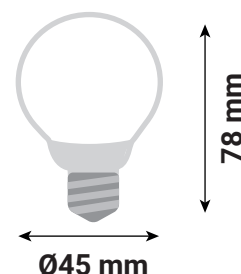

AMPOULE LED COB A FILAMENT - G45 - E27 - DIMMABLE

4W - 400 lm - 2700K

REF : 71381

Ref. 71381

Type : Ampoule E27

Finition extérieure : Claire

Flux sortant : 400 lm

Puissance absorbée : 4 W

Dimmable : Oui coupure de phase

Température couleur : 2700 K

Dimensions (Ø x H) : 45 x 78 mm

Emballage : Boite

EAN : 3701124400710

Paramètres

Index Rendu Couleur (IRC) : > 80

Lumens/Watt : ≈ 100 lm/W

*Classification énergétique : 

Tension entrée : 220-240V AC

Fréquence : 50~60Hz

Température de travail : -15 °C / +45 °C

Matériaux utilisés : Verre + Alu

Durée de vie : 30,000h

Poids Net : ≈ 0.022 Kg

Dimensions