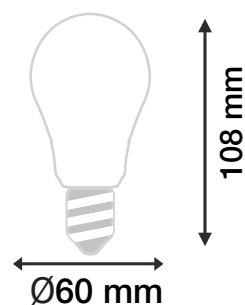

Dimensions

*nouveau classement énergétique conforme à la réglementation en vigueur depuis le 01/09/2021

*Les produits présentés dans les documents, offres commerciales, catalogues ou fiches techniques sont soumis à modification sans préavis.
Les caractéristiques ne deviennent contractuelles qu'après accord écrit de la direction de MIIDEX LIGHTING.*