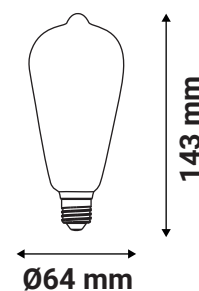

Température couleur : 2700 K

Dimensions (Ø x H) : 64 x 143 mm

Emballage : Boite

EAN : 3701124417572

Paramètres

Index Rendu Couleur (IRC) : > 80

Lumens/Watt : ≈ 125 lm/W

*Classification énergétique : 

Tension entrée : 220-240V AC

Fréquence : 50~60Hz

Température de travail : -20 °C / +45 °C

Matériaux utilisés : Alu + Verre

Durée de vie : 30,000h

Poids Net : ≈ 0.042 Kg

Dimensions

**nouveau classement énergétique conforme à la réglementation en vigueur depuis le 01/09/2021*