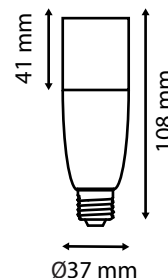

Dimensions

*nouveau classement énergétique conforme à la réglementation en vigueur depuis le 01/09/2021

*Les produits présentés dans les documents, offres commerciales, catalogues ou fiches techniques sont soumis à modification sans préavis.
Les caractéristiques ne deviennent contractuelles qu'après accord écrit de la direction de MIIDEX LIGHTING.*