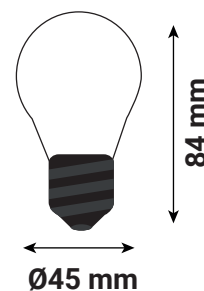

Dimensions

*nouveau classement énergétique conforme à la réglementation en vigueur depuis le 01/09/2021

*Les produits présentés dans les documents, offres commerciales, catalogues ou fiches techniques sont soumis à modification sans préavis.
Les caractéristiques ne deviennent contractuelles qu'après accord écrit de la direction de MIIDEX LIGHTING.*