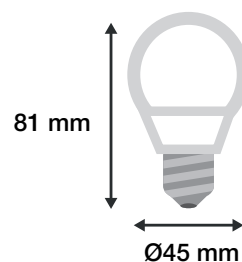

Dimensions (Ø x H) : Ø45 x 81 mm

Emballage : Boîte

EAN : 3701124427076

Paramètres

Index Rendu Couleur (IRC) : > 80

Lumens/Watt : ≈94 lm/W

*Classification énergétique : 

Tension entrée : 220-240V AC

Fréquence : 50-60Hz

Température de travail : -15 °C- +45 °C

Matériaux utilisés : PC + Alu

Durée de vie : 30,000h

Poids Net : ≈0,018 Kg

Dimensions

**nouveau classement énergétique conforme à la réglementation en vigueur depuis le 01/09/2021*