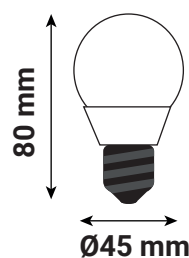

AMPOULE LED E27 BULB G45 5 W - 470 lm - 4000 K

REF : 74871

Ref. 74871

Type : Ampoule LED E27
Finition extérieure : Blanc
Flux sortant : 470 lm
Puissance absorbée : 5 W
Dimmable : Non
Température couleur : 4000 K
Dimensions (Ø x H) : 45 x 80 mm
Emballage : Boite
EAN : 3760173778638

Durée de vie : 30,000h

Poids Net : ≈ 0.018 Kg

Dimensions

**nouveau classement énergétique conforme à la réglementation en vigueur depuis le 01/09/2021*

*Les produits présentés dans les documents, offres commerciales, catalogues ou fiches techniques sont soumis à modification sans préavis.
Les caractéristiques ne deviennent contractuelles qu'après accord écrit de la direction de MIIDEX LIGHTING.*