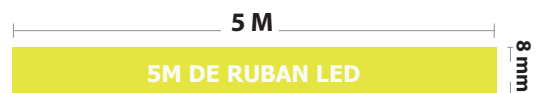

Longueur : Boucle maximum 5m

Sectionnable tous les : 5 cm

Largeur : 8 mm

Épaisseur : 1,5 mm

Température couleur : 2700K

Emballage : Pochette

EAN : 3760173778959

Dimensions

Paramètres Optiques

Efficacité Lumineuse : > 90%

Index Rendu Couleur (IRC) : > 80

Lumens / Watt : 62,5 Lm/w/m

Paramètres Electriques

*Classification énergétique : **A** **G**

Tension entrée : 12V DC

Puissance à l'allumage : > 95%