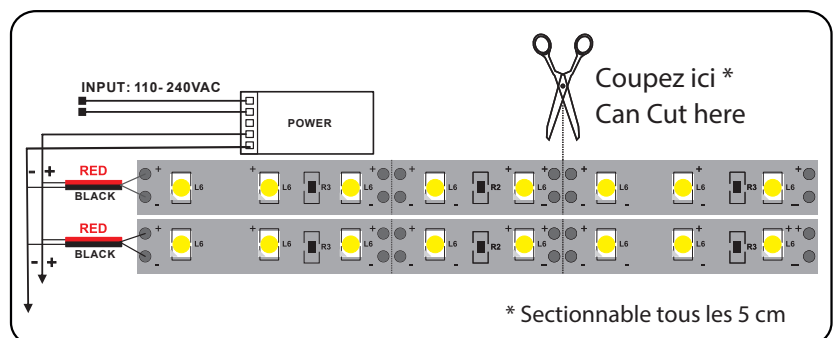

Connexion

Options :

-Connecteur clip 12V / 24V :

Forme L ref. 75264

Forme T ref. 75268

Forme X ref. 75272

-Connecteur à souder 12V / 24V :

Forme L ref. 75276

Forme T ref. 75280

Forme X ref. 75284

-Connecteurs 8mm :

Câble Double Connecteur ref. 75202

Câble Connecteur Monocolor ref. 7522

Câble Connecteur Monocolor ref. 7523

Câble Connecteur Universel ref.7524

Connecteur Rapide ref. 75241

-Mini Contrôleur + Télécommande RF ref. 7657

*nouveau classement énergétique conforme à la réglementation en vigueur depuis le 01/09/2021

Les normes internationales fixent la tolérance du flux lumineux et de la charge associée à ± 10 %. La température des couleurs est soumise à une tolérance pouvant aller jusqu'à +/-150° Kelvin par rapport à la valeur nominale

Les produits présentés dans les documents, offres commerciales, catalogues ou fiches techniques sont soumis à modification sans préavis.

Les caractéristiques ne deviennent contractuelles qu'après accord écrit de la direction de MIIDEX LIGHTING.