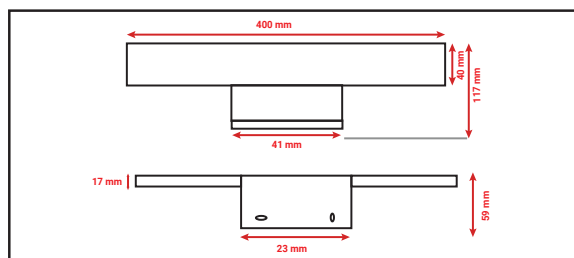

Type : Applique LED Miroir

Finition extérieure : Alu

Flux sortant : 640 lm

Puissance absorbée : 8 W

Dimmable : Non

Température couleur : 3000 K

Dimensions (L): 400 mm

Volume autorisé : volume 2

Matériaux utilisés : Alu + PC

Durée de vie : 25,000h

Poids Net : ≈ 0.206 Kg

Dimensions

Fixation sur Meuble :

Fixation sur Mur :

Fixation miroir : épaisseur miroir max 8mm

Fixation réglable grâce à la vis de maintien située au dos du produit.