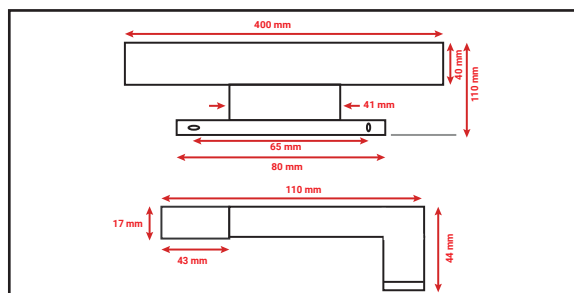

Type : Applique LED Miroir

Finition extérieure : Alu

Flux sortant : 640 lm

Puissance absorbée : 8 W

Dimmable : Non

Température couleur : 3000 K

Dimensions (L): 400 mm

Volume autorisé : volume 2

Matériaux utilisés : Alu + PC

Durée de vie : 25,000h

Poids Net : ≈ 0.206 Kg

Dimensions

Fixation sur Meuble :

Fixation sur Mur :

Fixation miroir : épaisseur miroir max 8mm

Fixation réglable grâce à la vis de maintien située au dos du produit.