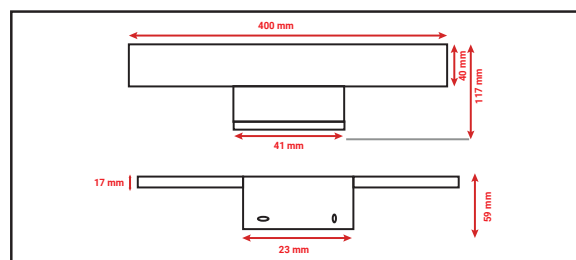

Type : Applique LED Miroir
 Finition extérieure : Alu
Flux sortant : 640 lm
 Puissance absorbée : 8 W
 Dimmable : Non
 Température couleur : 4000 K
 Dimensions (L): 400 mm
 Volume autorisé : volume 2
 Emballage : Boite
 EAN : 3701124417275

Poids Net : ≈ 0.202 Kg

Dimensions

Fixation sur Meuble :

Fixation sur Mur :

Fixation miroir : épaisseur miroir max 8mm

Fixation réglable grâce à la vis de maintien située au dos du produit.

Ce produit contient une source lumineuse de classe d'efficacité énergétique