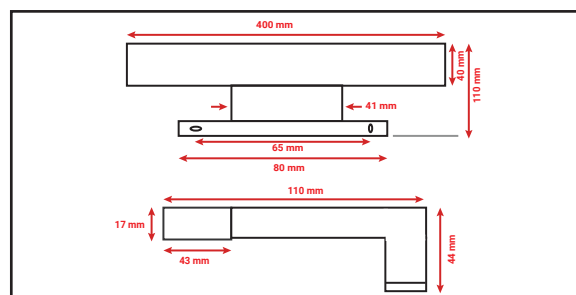

Type : Applique LED Miroir
 Finition extérieure : Alu
Flux sortant : 640 lm
 Puissance absorbée : 8 W
 Dimmable : Non
 Température couleur : 4000 K
 Dimensions (L): 400 mm
 Volume autorisé : volume 2
 Emballage : Boite
 EAN : 3701124417275

Poids Net : ≈ 0.202 Kg

Dimensions

Fixation sur Meuble :

Fixation sur Mur :

Fixation miroir : épaisseur miroir max 8mm

Fixation réglable grâce à la vis de maintien située au dos du produit.

Ce produit contient une source lumineuse de classe d'efficacité énergétique