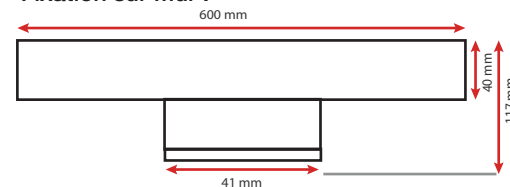

Produit : Applique LED Miroir

Finition : Alu

Flux sortant : 960 lm

Puissance absorbée : 12W

Dimmable : Non

Température couleur : 3000K

Dimensions (L) : 600 mm

Volume autorisé : volume 2

Emballage : Boite

EAN : 3701124417282

Dimensions

Fixation sur Meuble :

Fixation sur Mur :

Fixation miroir : épaisseur miroir max 8mm

Fixation réglable grâce à la vis de maintien
située au dos du produit.

Paramètres