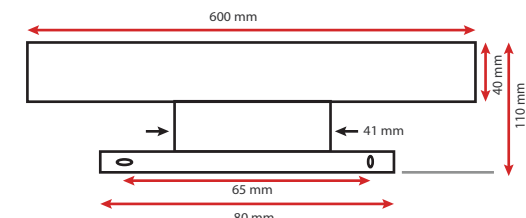

Produit : Applique LED Miroir

Finition : Alu

Flux sortant : 960 lm

Puissance absorbée : 12W

Dimmable : Non

Température couleur : 3000K

Dimensions (L) : 600 mm

Volume autorisé : volume 2

Emballage : Boite

EAN : 3701124417282

Dimensions

Fixation sur Meuble :

Fixation sur Mur :

Fixation miroir : épaisseur miroir max 8mm

Fixation réglable grâce à la vis de maintien
située au dos du produit.

Paramètres