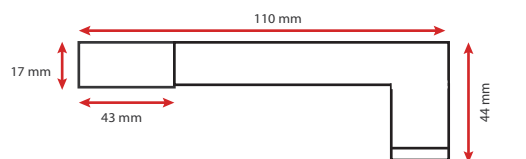

Produit : Applique LED Miroir

Finition : Alu

Flux sortant : 960 lm

Puissance absorbée : 12W

Dimmable : Non

Température couleur : 3000K

Dimensions (L) : 600 mm

Volume autorisé : volume 2

Emballage : Boite

EAN : 3701124417282

Dimensions

Fixation sur Meuble :

Fixation sur Mur :

Fixation miroir : épaisseur miroir max 8mm

Fixation réglable grâce à la vis de maintien
située au dos du produit.

Paramètres