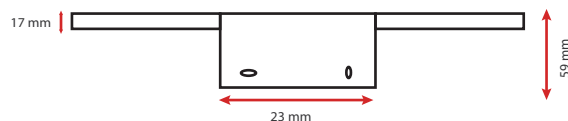

Produit : Applique LED Miroir

Finition : Alu

Flux sortant : 960 lm

Puissance absorbée : 12W

Dimmable : Non

Température couleur : 3000K

Dimensions (L) : 600 mm

Volume autorisé : volume 2

Emballage : Boite

EAN : 3701124417282

Dimensions

Fixation sur Meuble :

Fixation sur Mur :

Fixation miroir : épaisseur miroir max 8mm

Fixation réglable grâce à la vis de maintien
située au dos du produit.

Paramètres