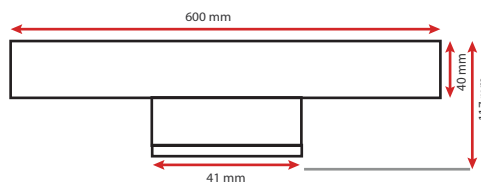

Durée de vie : 25,000h

Poids Net : 0,265Kg

Ref. 75763

Produit : Applique LED Miroir

Flux sortant : 990 lm

Finition : Alu

Puissance absorbée : 12W

Dimmable : Non

Température couleur : 4000K

Dimension (L): 600 mm

Volume autorisé : volume 2

Emballage : Boite

EAN : 3701124417299

Dimensions

Fixation sur Meuble :

Fixation sur Mur :

Fixation miroir : épaisseur miroir max 8mm

Fixation réglable grâce à la vis de maintien
située au dos du produit.

Ce produit contient une source lumineuse de classe d'efficacité énergétique

Les produits présentés dans les documents, offres commerciales, catalogues ou fiches techniques sont soumis à modification sans préavis.
Les caractéristiques ne deviennent contractuelles qu'après accord écrit de la direction de MIIDEX LIGHTING.