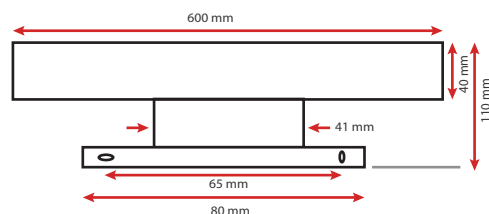

Durée de vie : 25,000h

Poids Net : 0,265Kg

Ref. 75763

Produit : Applique LED Miroir

Flux sortant : 990 lm

Finition : Alu

Puissance absorbée : 12W

Dimmable : Non

Température couleur : 4000K

Dimension (L): 600 mm

Volume autorisé : volume 2

Emballage : Boite

EAN : 3701124417299

Dimensions

Fixation sur Meuble :

Fixation sur Mur :

Fixation miroir : épaisseur miroir max 8mm

Fixation réglable grâce à la vis de maintien
située au dos du produit.

Ce produit contient une source lumineuse de classe d'efficacité énergétique

Les produits présentés dans les documents, offres commerciales, catalogues ou fiches techniques sont soumis à modification sans préavis.
Les caractéristiques ne deviennent contractuelles qu'après accord écrit de la direction de MIIDEX LIGHTING.