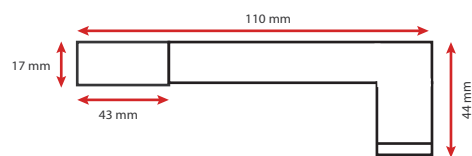

Durée de vie : 25,000h

Poids Net : 0,265Kg

Ref. 75763

Produit : Applique LED Miroir

Flux sortant : 990 lm

Finition : Alu

Puissance absorbée : 12W

Dimmable : Non

Température couleur : 4000K

Dimension (L): 600 mm

Volume autorisé : volume 2

Emballage : Boite

EAN : 3701124417299

Dimensions

Fixation sur Meuble :

Fixation sur Mur :

Fixation miroir : épaisseur miroir max 8mm

Fixation réglable grâce à la vis de maintien
située au dos du produit.

Ce produit contient une source lumineuse de classe d'efficacité énergétique

Les produits présentés dans les documents, offres commerciales, catalogues ou fiches techniques sont soumis à modification sans préavis.
Les caractéristiques ne deviennent contractuelles qu'après accord écrit de la direction de MIIDEX LIGHTING.