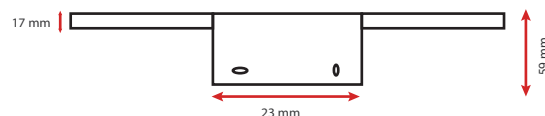

Durée de vie : 25,000h

Poids Net : 0,265Kg

Ref. 75763

Produit : Applique LED Miroir

Flux sortant : 990 lm

Finition : Alu

Puissance absorbée : 12W

Dimmable : Non

Température couleur : 4000K

Dimension (L): 600 mm

Volume autorisé : volume 2

Emballage : Boite

EAN : 3701124417299

Dimensions

Fixation sur Meuble :

Fixation sur Mur :

Fixation miroir : épaisseur miroir max 8mm

Fixation réglable grâce à la vis de maintien
située au dos du produit.

Ce produit contient une source lumineuse de classe d'efficacité énergétique

Les produits présentés dans les documents, offres commerciales, catalogues ou fiches techniques sont soumis à modification sans préavis.
Les caractéristiques ne deviennent contractuelles qu'après accord écrit de la direction de MIIDEX LIGHTING.