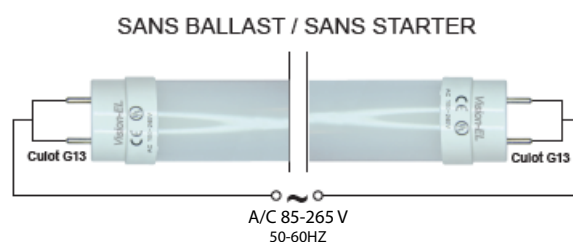

TUBE LED T8 24W - ROSE

REF : 75963

Ref. 75962

Produit : Tube T8

Flux sortant : 2160 lm

Puissance absorbée : 24W

Couleur : Rose

Dimmable : Non

Dimension (L) : 1500 mm

Emballage : Boite

EAN : 3760173779659

Dimensions

Paramètres

Index Rendu Couleur (IRC) : > /

Lumens/Watt : ≈ 90 lm/W

Tension entrée : 85-265V AC