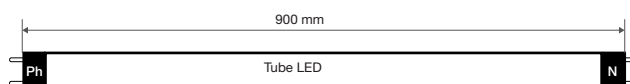

Paramètres Electriques

Classification énergétique : **A⁺**

Driver : Input 180-265V AC

Fréquence : 50~60Hz

Puissance à l'allumage : > 95%

Température et humidité de travail :

-10 °C- +45 °C/10%-20%

Allumage : Immédiat

Angle : 300°

Matériaux utilisés : verre + polycarbonate

Matière de film plastique : PET

Durée de vie théorique de la LED : 30,000 Heures

Indice de protection IP : IP50

Poids Net : 0.174 Kg

Les normes internationales fixent la tolérance du flux lumineux et de la charge associée à $\pm 10\%$. La température des couleurs est soumise à une tolérance pouvant aller jusqu'à $\pm 150^\circ$ Kelvin par rapport à la valeur nominale.
Les produits présentés dans les documents, offres commerciales, catalogues ou fiches techniques sont soumis à modification sans préavis.
Les caractéristiques ne deviennent contractuelles qu'après accord écrit de la direction de MIIDEX LIGHTING.