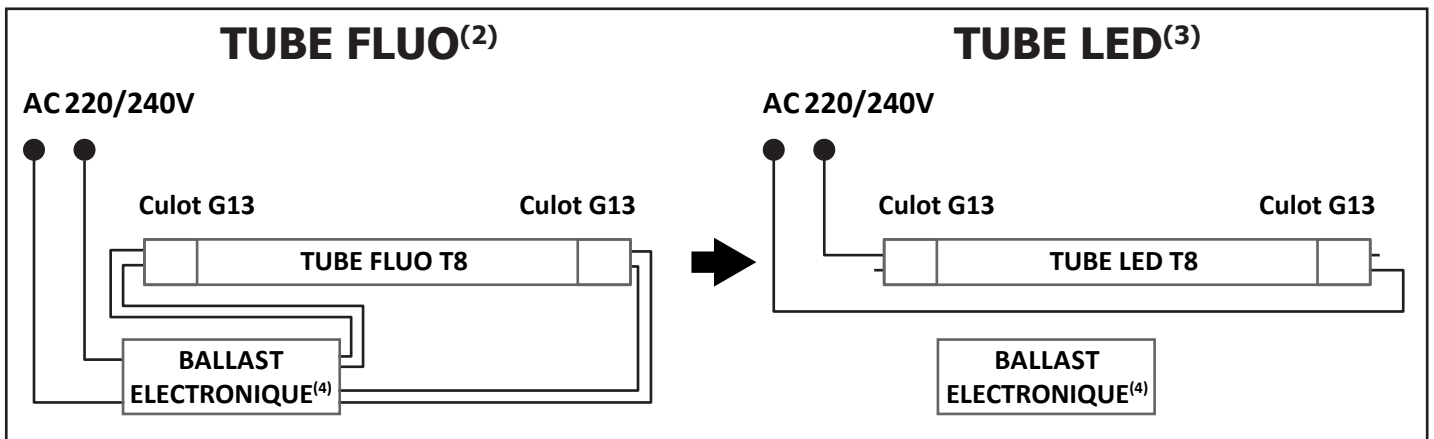

UV : **pas d'émission d'UV**

Infrarouge : **pas d'émission d'Infrarouge**

Taille : 900 mm

Emballage : Boite

EAN : 3701124412836

Paramètres Optiques

Efficacité Lumineuse : > 90%

Index Rendu Couleur (IRC) : > 80

Allumage : Immédiat

Angle : 300°

Matériaux utilisés : verre + polycarbonate

Matière de film plastique : PET

Durée de vie théorique de la LED : 30,000 Heures

Indice de protection IP : IP50

Poids Net : 0.174 Kg

TUBE T8 PHASE UN COTÉ / NEUTRE AUTRE COTÉ* SI BALLAST FERROMAGNETIQUE⁽¹⁾

SI BALLAST ELECTRONIQUE⁽⁴⁾

BOITIER SANS BALLAST⁽⁵⁾

(Ref : 7589 / 7590 / 7591 / 7592 / 7593 / 75890 / 75900 / 75910 / 75920 / 75930)