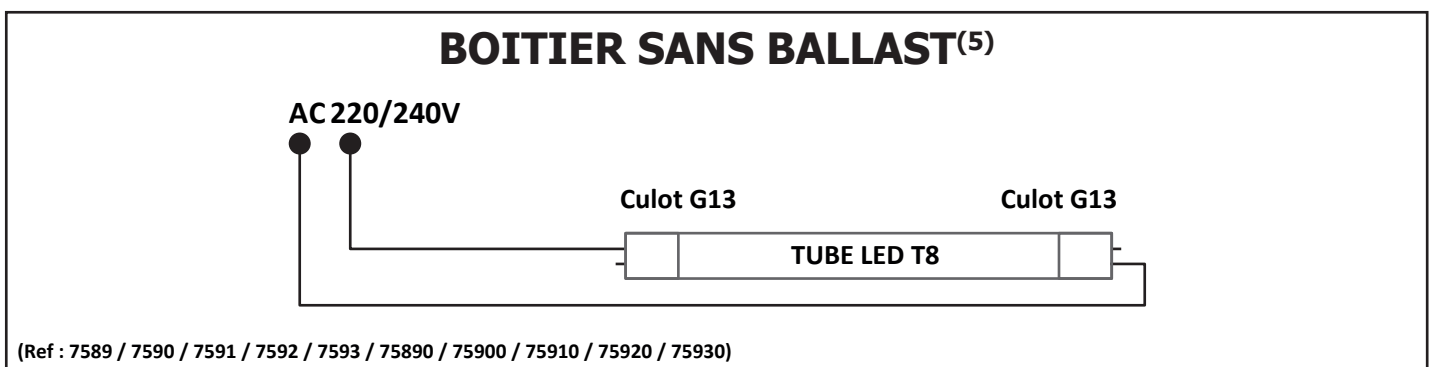

UV : **pas d'émission d'UV**

Infrarouge : **pas d'émission d'Infrarouge**

Taille : 900 mm

Emballage : Boite

EAN : 3701124412836

Paramètres Optiques

Efficacité Lumineuse : > 90%

Index Rendu Couleur (IRC) : > 80

Allumage : Immédiat

Angle : 300°

Matériaux utilisés : verre + polycarbonate

Matière de film plastique : PET

Durée de vie théorique de la LED : 30,000 Heures

Indice de protection IP : IP50

Poids Net : 0.174 Kg

TUBE T8 PHASE UN COTÉ / NEUTRE AUTRE COTÉ* SI BALLAST FERROMAGNETIQUE⁽¹⁾

SI BALLAST ELECTRONIQUE⁽⁴⁾

BOITIER SANS BALLAST⁽⁵⁾

(Ref : 7589 / 7590 / 7591 / 7592 / 7593 / 75890 / 75900 / 75910 / 75920 / 75930)