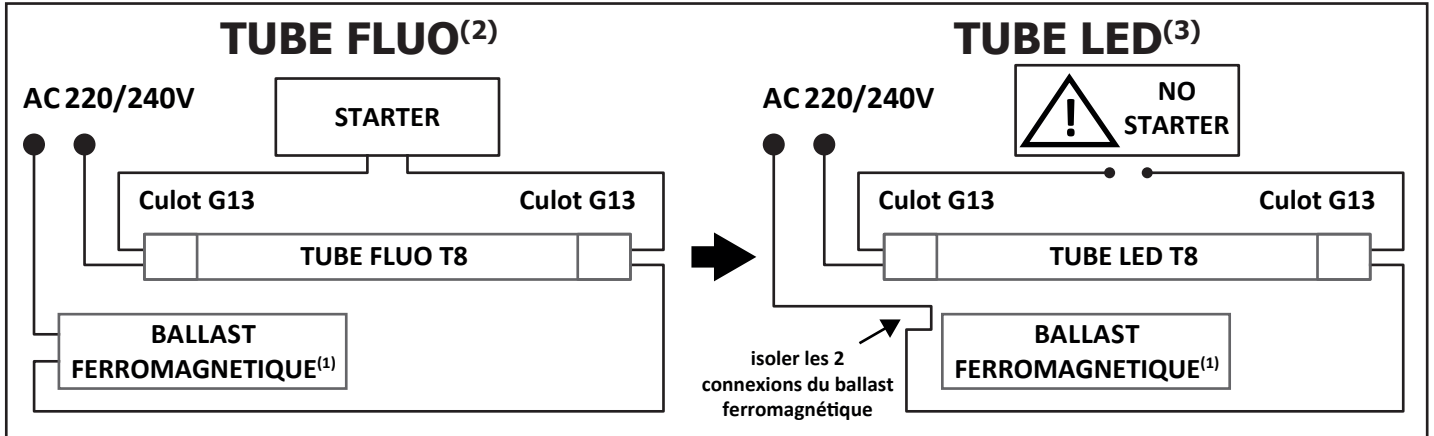

UV : **pas d'émission d'UV**

Infrarouge : **pas d'émission d'Infrarouge**

Taille : 900 mm

Emballage : Boite

EAN : 3701124412836

Paramètres Optiques

Efficacité Lumineuse : > 90%

Index Rendu Couleur (IRC) : > 80

Allumage : Immédiat

Angle : 300°

Matériaux utilisés : verre + polycarbonate

Matière de film plastique : PET

Durée de vie théorique de la LED : 30,000 Heures

Indice de protection IP : IP50

Poids Net : 0.174 Kg

TUBE T8 PHASE UN COTÉ / NEUTRE AUTRE COTÉ* SI BALLAST FERROMAGNETIQUE⁽¹⁾

SI BALLAST ELECTRONIQUE⁽⁴⁾

BOITIER SANS BALLAST⁽⁵⁾

(Ref : 7589 / 7590 / 7591 / 7592 / 7593 / 75890 / 75900 / 75910 / 75920 / 75930)