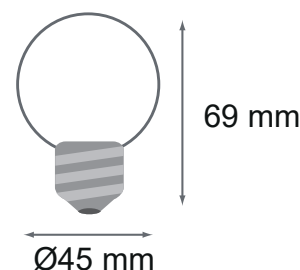

Dimmable : Non

Couleur : Vert

Dimensions (Ø x H) : Ø45 x 69 mm

Emballage : Blister pack ampoules x2

EAN : 3701124413598

Paramètres Optiques

Efficacité Lumineuse : > 90%

Index Rendu Couleur (IRC) : /

Allumage : Immédiat

Angle : 240°

Matériaux utilisés : Aluminium + Polycarbonate

Durée de vie théorique de la LED : 30,000 Heures

ON/OFF > 100 000

Indice de protection IP : IP40

Poids Net : 0,031 Kg

Dimensions