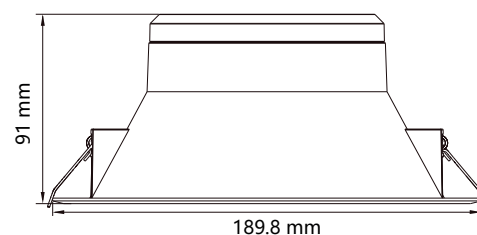

Température couleur : 3000K

Dimmable : Non

Dimensions : Ø190 x 91 mm

Diamètre de perçage : Ø160 mm

Emballage : Boite

EAN : 3701124410252

UGR<19 en condition normale dont plafond > 2.50m

Paramètres Optiques

ON / OFF >100 000

Indice de protection IP : IP20

Poids Net : 0,310 Kg

Les normes internationales fixent la tolérance du flux lumineux et de la charge associée à ± 10 %. La température des couleurs est soumise à une tolérance pouvant aller jusqu'à +/-150° Kelvin par rapport à la valeur nominale.