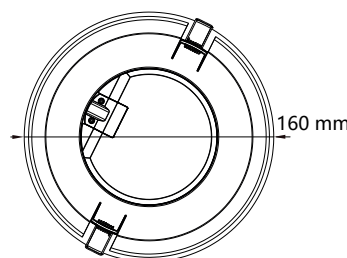

Température couleur : 3000K

Dimmable : Non

Dimensions : Ø190 x 91 mm

Diamètre de perçage : Ø160 mm

Emballage : Boite

EAN : 3701124410252

UGR<19 en condition normale dont plafond > 2.50m

Paramètres Optiques

Alimentation intégrée

Puissance à l'allumage : > 95%

Température et humidité de travail :

-20 °C- +45 °C/10%-70%

Allumage : Immédiat

Angle : 38°

Matériaux utilisés : Aluminium + PC

Durée de vie théorique de la LED : 30,000 Heures

ON / OFF >100 000

Indice de protection IP : IP20

Poids Net : 0,310 Kg

Les normes internationales fixent la tolérance du flux lumineux et de la charge associée à ± 10 %. La température des couleurs est soumise à une tolérance pouvant aller jusqu'à +/-150° Kelvin par rapport à la valeur nominale.