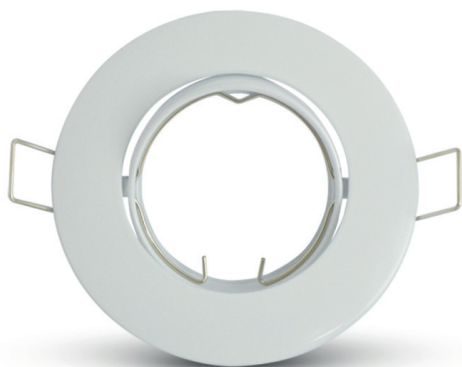

## SUPPORT PLAFOND - ROND - Ø90 mm

REF : 7704

Ref. 7704

Produit : Support plafond

**Orientable : Oui**

Dimensions : Ø90 mm

Dimensions de perçage : Ø75 mm

Fixation plafond : Ailettes sur ressorts

Fixation ampoule : Cerclage à clipser

**Finition : Blanc mat**

Emballage : Boite

EAN : 3760173772162

### Paramètres

Angle inclinaison : 45°

Matériaux utilisés : Aluminium

Poids Net : 0,068 Kg