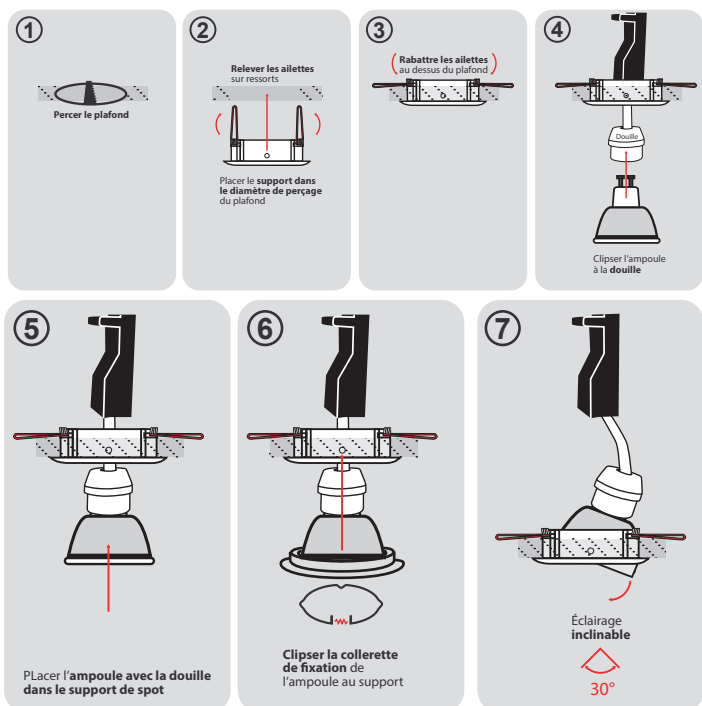

Fixation plafond : Ailettes sur ressorts

Fixation ampoule : Cerclage à clipser

Emballage : Boîte

EAN : 3760173772070

Paramètres

Matériaux utilisés : Aluminium

Poids Net : ≈0,108 Kg

Installation