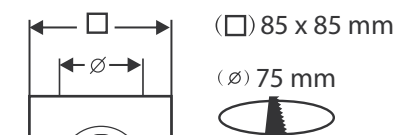

Dimensions

Les produits présentés dans les documents, offres commerciales, catalogues ou fiches techniques sont soumis à modification sans préavis. Les caractéristiques ne deviennent contractuelles qu'après accord écrit de la direction de MIIDEX LIGHTING.