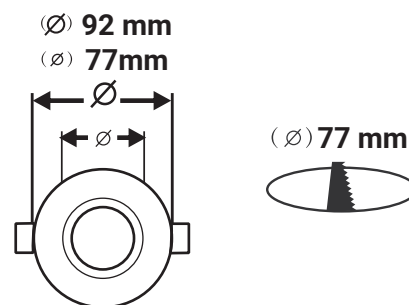

Dimensions

Les produits présentés dans les documents, offres commerciales, catalogues ou fiches techniques sont soumis à modification sans préavis.
Les caractéristiques ne deviennent contractuelles qu'après accord écrit de la direction de MIIDEX LIGHTING.