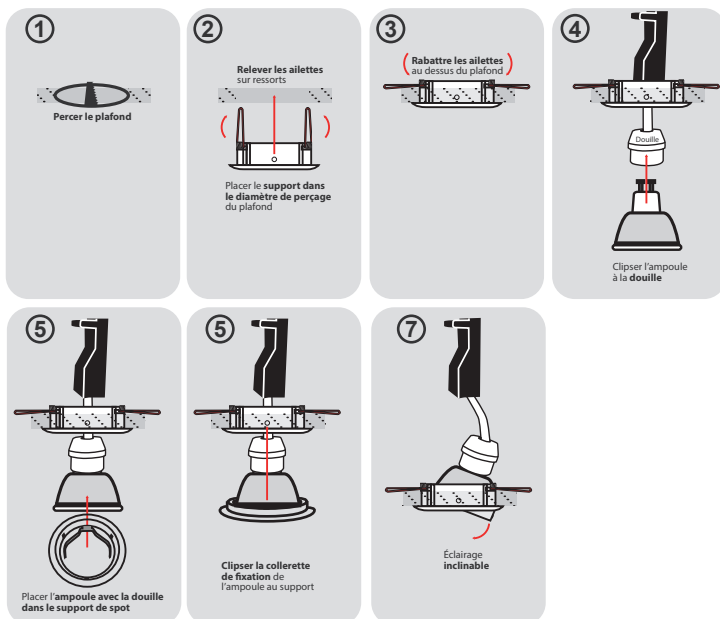

Installation