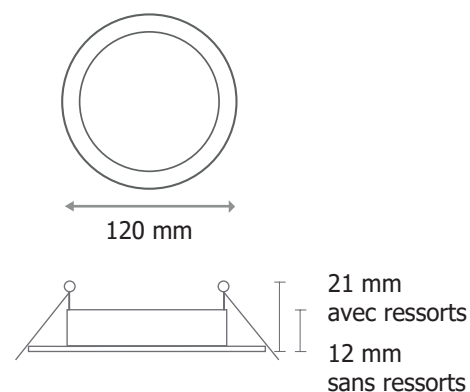

Puissance absorbée : 6W

Dimmable : Non

Température couleur : 3000K

Dimensions (Ø x H) : Ø120 x 12 mm

Encastrement : Ø107 mm

Emballage : Boite

EAN : 3701124404633

Dimensions

Paramètres

Index Rendu Couleur (IRC) : > 80

Lumens/Watt : ≈75 lm/W

Température de travail : -20 °C- +45 °C

Matériaux utilisés : Aluminium + PC

Durée de vie : L70B50 - 30,000h

Poids Net : ≈0,129 Kg

Paramètres driver

Dimensions : 63 x 30 x 22 mm

Input : 220-240V~ / 0,1A 50/60Hz

Output : CC100mA / 54VDC max

PF : 0.5

ta : 40°C

tc : 85°C

Ce produit contient une source lumineuse de classe d'efficacité énergétique

Les produits présentés dans les documents, offres commerciales, catalogues ou fiches techniques sont soumis à modification sans préavis.
Les caractéristiques ne deviennent contractuelles qu'après accord écrit de la direction de MIIDEX LIGHTING.