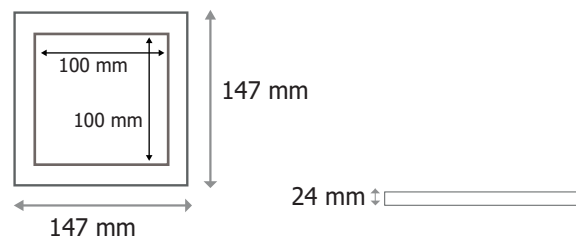

Dimensions

Les produits présentés dans les documents, offres commerciales, catalogues ou fiches techniques sont soumis à modification sans préavis.
Les caractéristiques ne deviennent contractuelles qu'après accord écrit de la direction de MIIDEX LIGHTING.