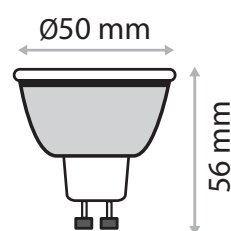

Dimensions (Ø x H) : Ø50 x 56 mm

Emballage : Boite

EAN : 3760173774791

Paramètres

Index Rendu Couleur (IRC) : > 80

Lumens/Watt : $\approx 58,33$ lm/W

*Classification énergétique : 

Tension entrée : 220-240V AC

Fréquence : 50/60Hz

Température de travail : -15 °C- +45 °C

Facteur de puissance : 0.77

Matériaux utilisés : PC + Alu

Durée de vie : 30,000h

Poids Net : 0,026 Kg

Dimensions

**nouveau classement énergétique conforme à la réglementation en vigueur depuis le 01/09/2021*