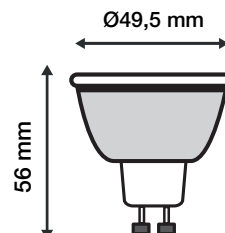

AMPOULES LED GU10 4W - RGB+W

REF : 78390

Ref. 78390

Culot : GU10

Flux sortant : 290 lm

Puissance absorbée : 4W

Dimmable : Oui avec télécommande

Température couleur : de 2700K à 6000K
RGB + W

Dimensions (Ø x H): Ø49,5 x 56 mm

Emballage : Boite

EAN : 3701124416544

Dimensions

Paramètres

Index Rendu Couleur (IRC) : > 80

Lumens/Watt : ≈70 lm/W

*Classification énergétique : 