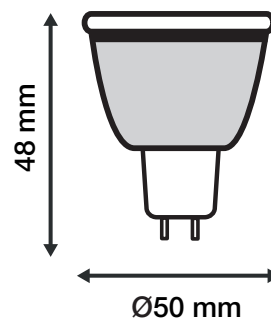

Température couleur : 4000K

Dimensions (Ø x H): Ø50 x 48 mm

Emballage : Boite

EAN : 3701124413963

Paramètres

Index Rendu Couleur (IRC) : > 80

Lumens/Watt : 80 lm/W

*Classification énergétique : 

Tension entrée : 12V DC/AC

Température de travail : -15 °C- +45 °C

Matériaux utilisés : Aluminium + PC

Durée de vie : 30,000h

Poids Net : 0,027 Kg

Dimensions

**nouveau classement énergétique conforme à la réglementation en vigueur depuis le 01/09/2021*