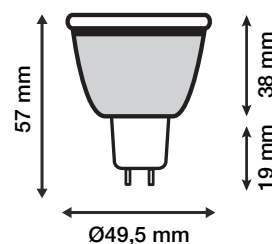

Dimensions (Ø x H) : Ø49,5 x 57 mm

Emballage : Boite

EAN : 3701124404947

Paramètres

Index Rendu Couleur (IRC) : > 80

Lumens/Watt : ≈71,66 lm/W

*Classification énergétique : 

Tension entrée : 12V DC

Température de travail : -15 °C- +45 °C

Matériaux utilisés : Aluminium + PC

Durée de vie : 30,000h

Poids Net : 0,043 Kg

Dimensions

**nouveau classement énergétique conforme à la réglementation en vigueur depuis le 01/09/2021*