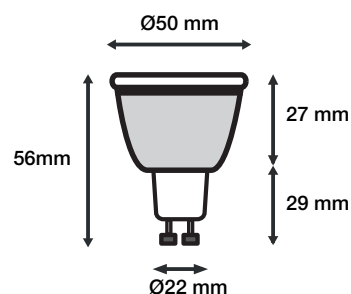

Dimensions (Ø x H): Ø50 x 56 mm

Emballage : Boite

EAN : 3760173776450

Paramètres

Index Rendu Couleur (IRC) : > 80

Lumens/Watt : ≈81,81 lm/W

*Classification énergétique : 

Tension entrée : 220-240V AC

Fréquence : 50/60Hz

Température de travail : -15 °C- +45 °C

Facteur de puissance : 0,79

Matériaux utilisés : Aluminium + PC

Durée de vie : 30,000h

Poids Net : 0,029 Kg

Dimensions

**nouveau classement énergétique conforme à la réglementation en vigueur depuis le 01/09/2021*