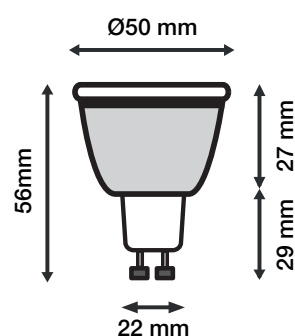

Dimensions (Ø x H) : Ø50 x 56 mm

Emballage : Boite

EAN : 3760173778676

Paramètres

Index Rendu Couleur (IRC) : > 80

Lumens/Watt : ≈75 lm/W

*Classification énergétique : 

Tension entrée : 220-240V AC

Fréquence : 50/60Hz

Température de travail : -15 °C- +45 °C

Facteur de puissance : 0.76

Matériaux utilisés : Aluminium + PC

Durée de vie : 30,000h

Poids Net : 0,029Kg

Dimensions

**nouveau classement énergétique conforme à la réglementation en vigueur depuis le 01/09/2021*