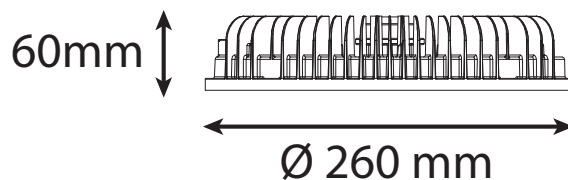

Température couleur : 4000K

Dimensions (Ø x H) : Ø260 x 60 mm

Emballage : Boite

Longueur câble : 3G 1.0mm², 75cm HO5RN-F

EAN : 3701124426529

Produit équipé d'un filin de sécurité

Paramètres

Index Rendu Couleur (IRC) : > 80

Durée de vie : 30,000h

Poids Net : ≈2,030 Kg

Dimensions

**nouveau classement énergétique conforme à la réglementation en vigueur depuis le 01/09/2021*

*Les produits présentés dans les documents, offres commerciales, catalogues ou fiches techniques sont soumis à modification sans préavis.
Les caractéristiques ne deviennent contractuelles qu'après accord écrit de la direction de MIIDEX LIGHTING.*